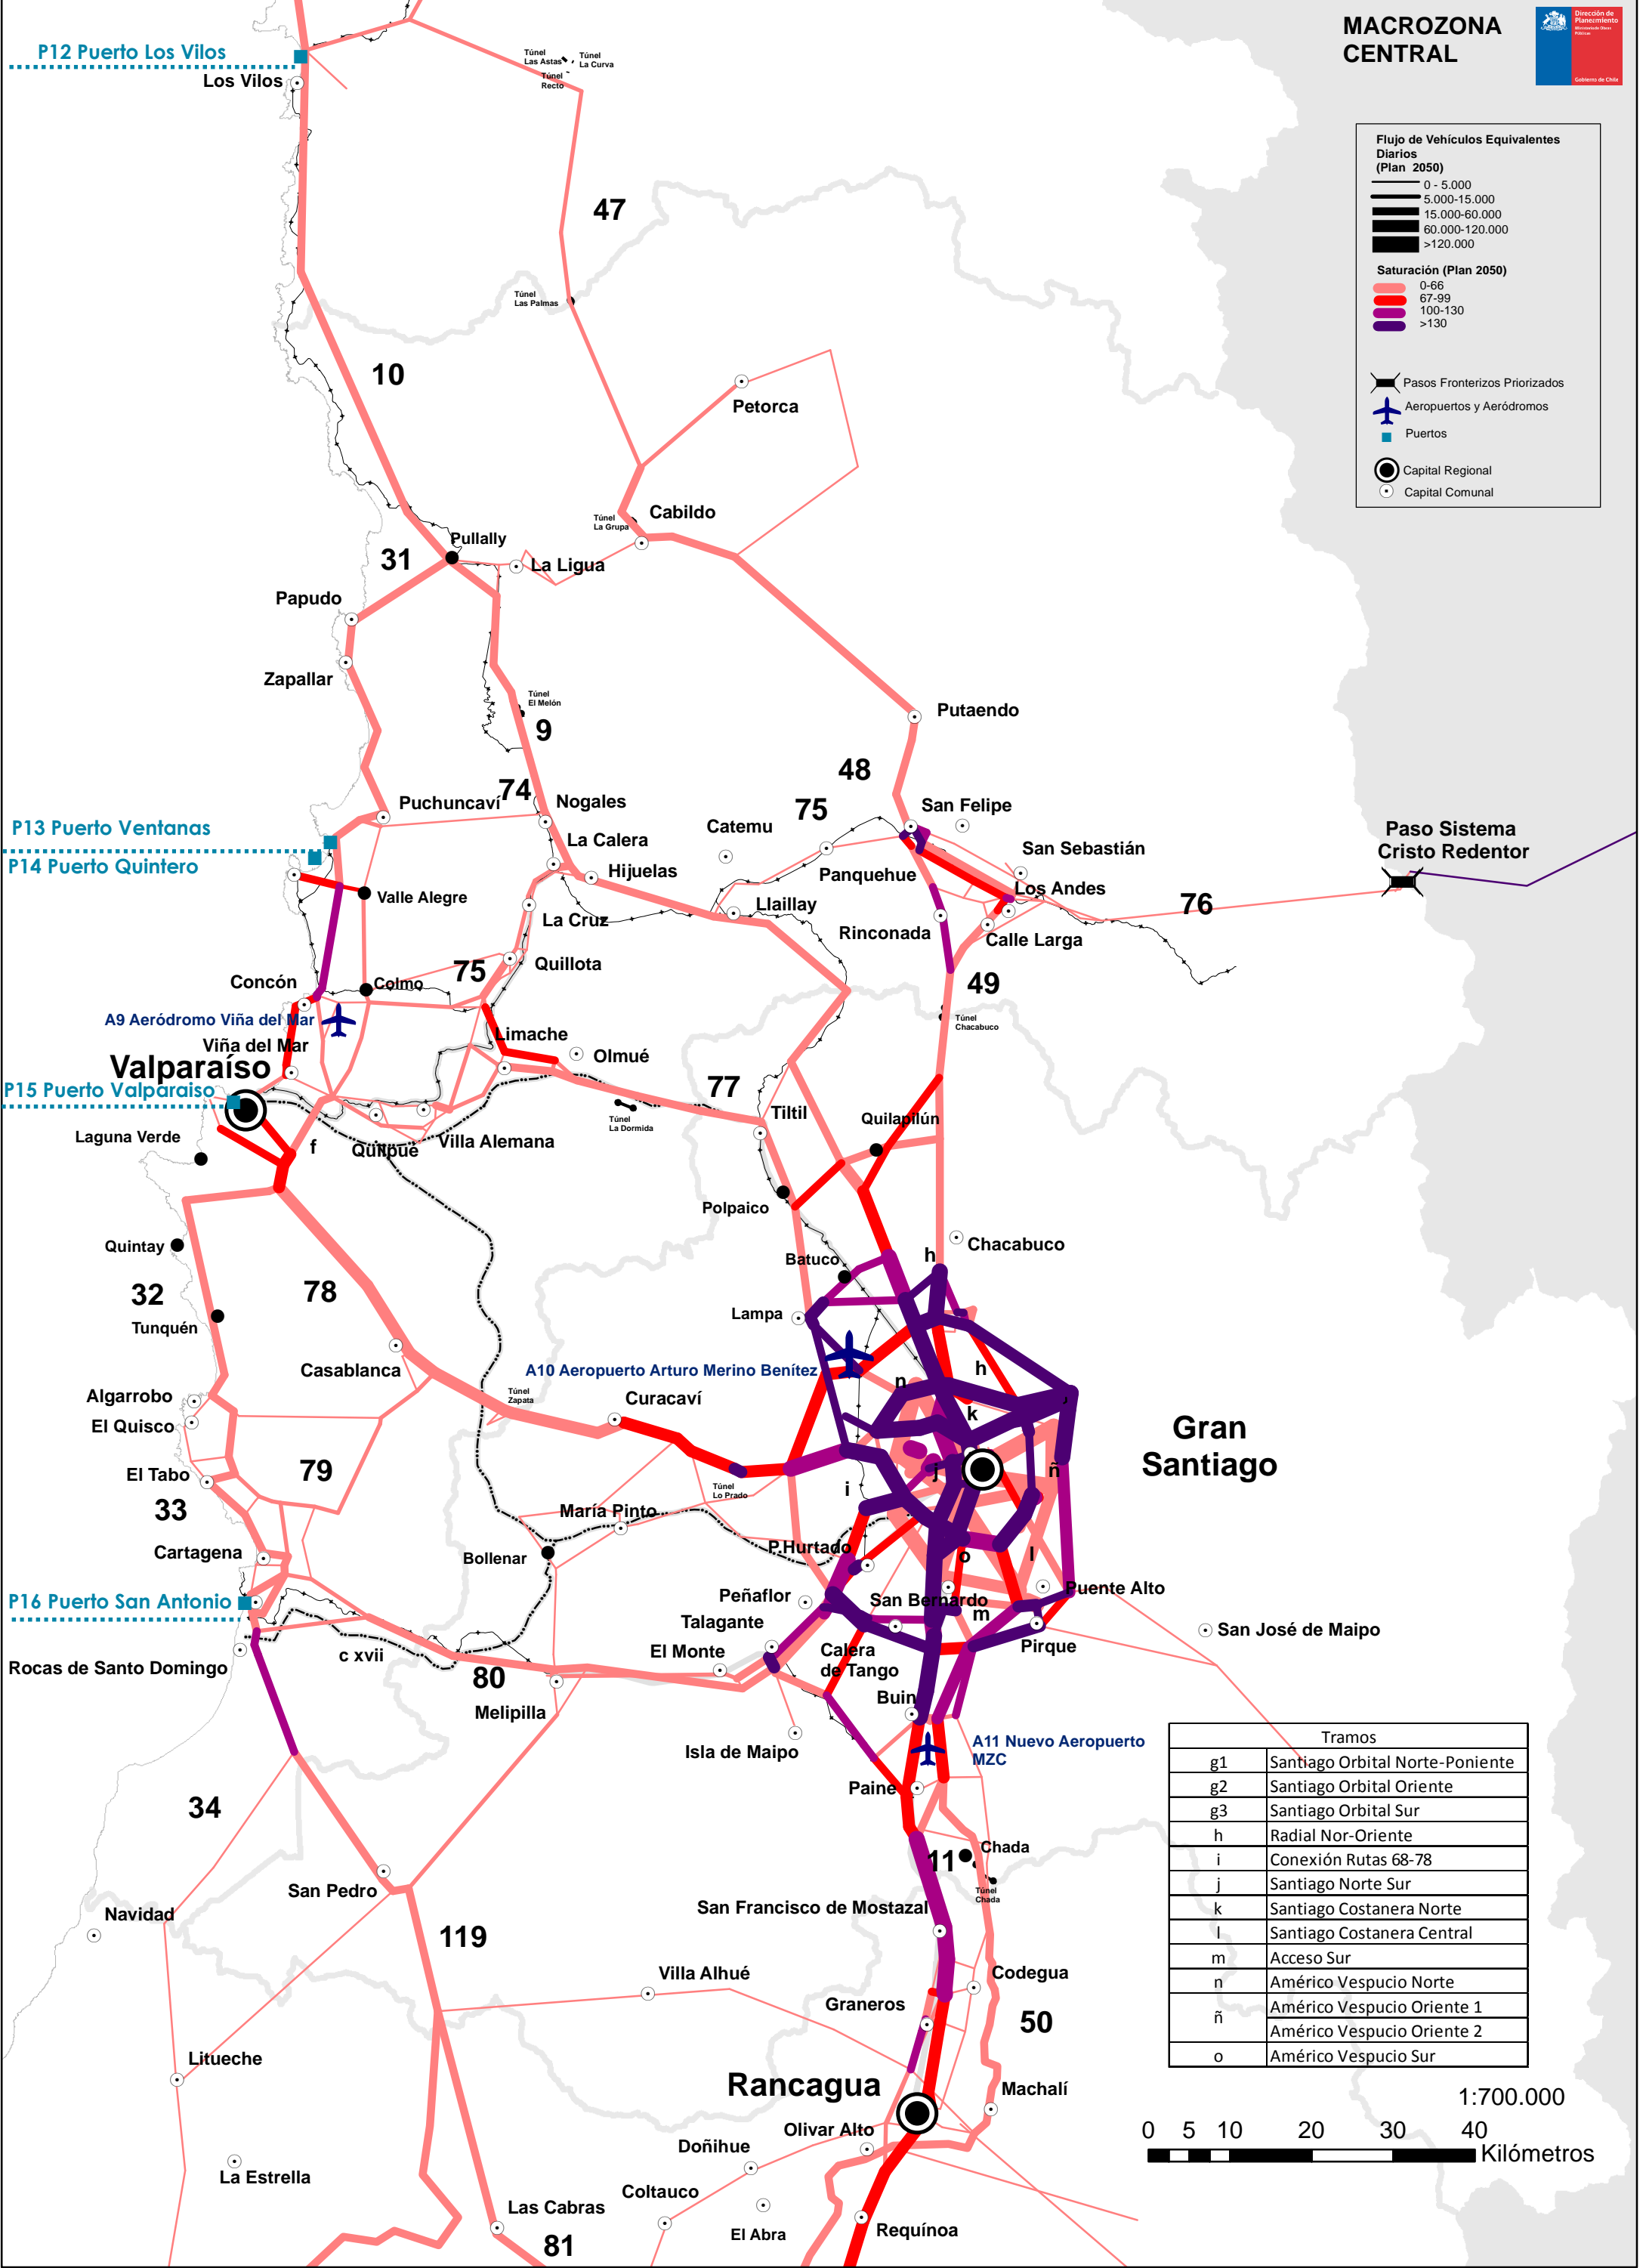

MACROZONA CENTRAL

Tramos	
g1	Santiago Orbital Norte-Poniente
g2	Santiago Orbital Oriente
g3	Santiago Orbital Sur
h	Radial Nor-Oriente
i	Conexión Rutas 68-78
j	Santiago Norte Sur
k	Santiago Costanera Norte
l	Santiago Costanera Central
m	Acceso Sur
n	Américo Vespucio Norte
ñ	Américo Vespucio Oriente 1 Américo Vespucio Oriente 2
o	Américo Vespucio Sur